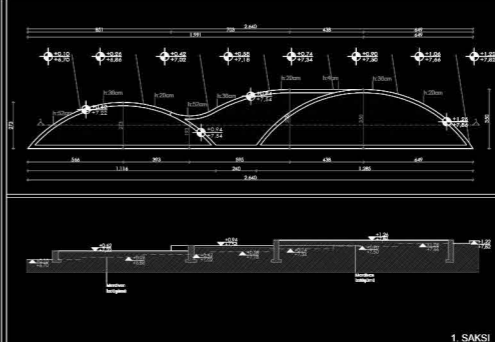

## Mevcut Hali

Araç yolu ile meydan arasında herhangi bir kot farkının olmaması yaya ve taşıt trafiğini karmaşık hale getiriyor.

## Öneri Proje

Çeşme Belediyesi  
Mehmetçik Parkı Meydan Tasarımı Kent Mobilyası Alternatif-1

Çeşme Belediyesi  
Mehmetçik Parkı Meydan Tasarımı Kent Mobilyası Alternatif-2

MEYDAN MU 01 PLAN 1/50  
 MEHMETÇİK PARKI MEYDAN TASARIMI  
 01.10.2024

MEYDAN MU 02 MALZEME PLANI 1/50  
 MEHMETÇİK PARKI MEYDAN TASARIMI  
 01.10.2024

MEYDAN MU 03 1-1 KESİTİ 1/50  
 MEHMETÇİK PARKI MEYDAN TASARIMI  
 01.10.2024

MEYDAN MU 04 2-2 KESİTİ 1/50  
 MEHMETÇİK PARKI MEYDAN TASARIMI  
 01.10.2024