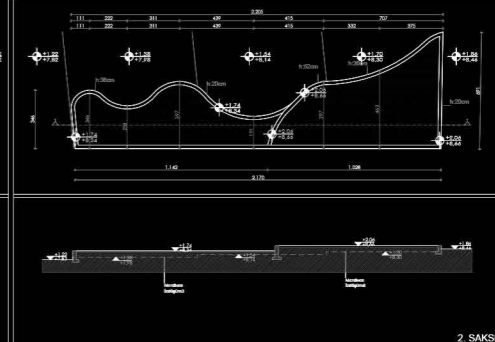

MEYDAN MU 02 MALZEME PLANI 1/50  
 MEHMETÇİK PARKI MEYDAN TASARIMI  
 01.10.2024

MEYDAN MU 03 1-1 KESİTİ 1/50  
 MEHMETÇİK PARKI MEYDAN TASARIMI  
 01.10.2024

MEYDAN MU 04 2-2 KESİTİ 1/50  
 MEHMETÇİK PARKI MEYDAN TASARIMI  
 01.10.2024

MEYDAN MU 05 BETONARME SAKSI PLANI-1 1/50  
 MEHMETÇİK PARKI MEYDAN TASARIMI  
 01.10.2024

MEYDAN MU 05 BETONARME SAKSI PLANI-2 1/50  
 MEHMETÇİK PARKI MEYDAN TASARIMI  
 01.10.2024

KENT MOBİLYASI PLAN 1/50  
 MEHMETÇİK PARKI MEYDAN TASARIMI  
 01.10.2024