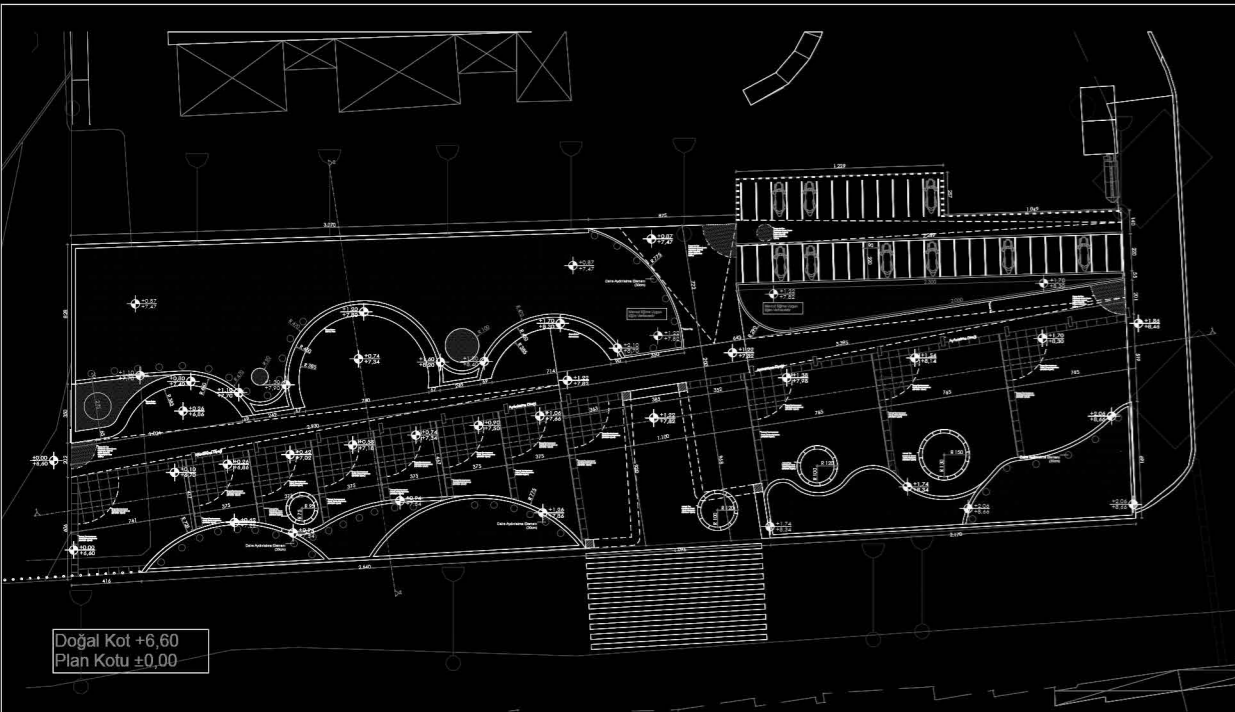

## Öneri Proje

Çeşme Belediyesi  
Mehmetçik Parkı Meydan Tasarımı Kent Mobilyası Alternatif-1

Çeşme Belediyesi  
Mehmetçik Parkı Meydan Tasarımı Kent Mobilyası Alternatif-2

MEYDAN MU 01 PLAN 1/50  
 MEHMETÇİK PARKI MEYDAN TASARIMI  
 01.10.2024

MEYDAN MU 02 MALZEME PLANI 1/50  
 MEHMETÇİK PARKI MEYDAN TASARIMI  
 01.10.2024

MEYDAN MU 03 1-1 KESİTİ 1/50  
 MEHMETÇİK PARKI MEYDAN TASARIMI  
 01.10.2024

MEYDAN MU 04 2-2 KESİTİ 1/50  
 MEHMETÇİK PARKI MEYDAN TASARIMI  
 01.10.2024