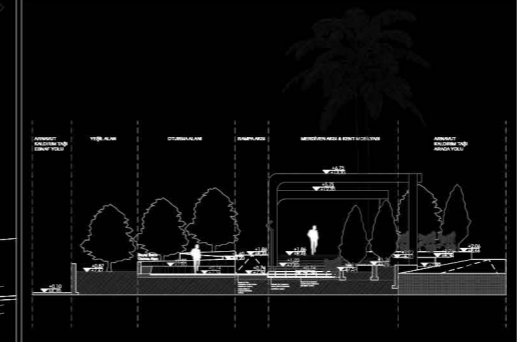

MEYDAN MU 04 2-2 KESİTİ 1/50
MEHMETÇİK PARKI MEYDAN TASARIMI
01.10.2024