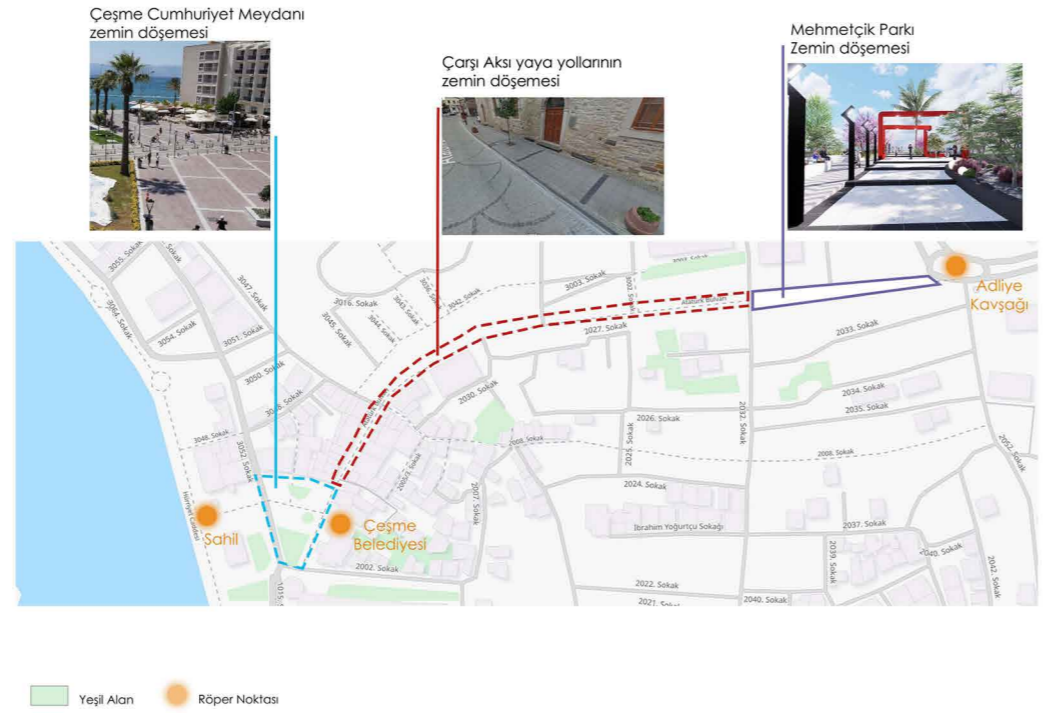

# Çesme Belediyesi Mehmetçik Parkı Meydan Tasarımı

Çesme Mehmetçik Parkı, Çesme'nin girişinde bulunmaktadır. Tanımsız, atıl bir bölge gibi hissettiren bu alan yapılan analizler sonucu yeniden tasarlanmış ve Çesme Belediyesi tarafından uygulaması başlatılmıştır..

## Mevcut Hali

Araç yolu ile meydan arasında herhangi bir kot farkının olmaması yaya ve taşıt trafiğini karmaşık hale getiriyor.