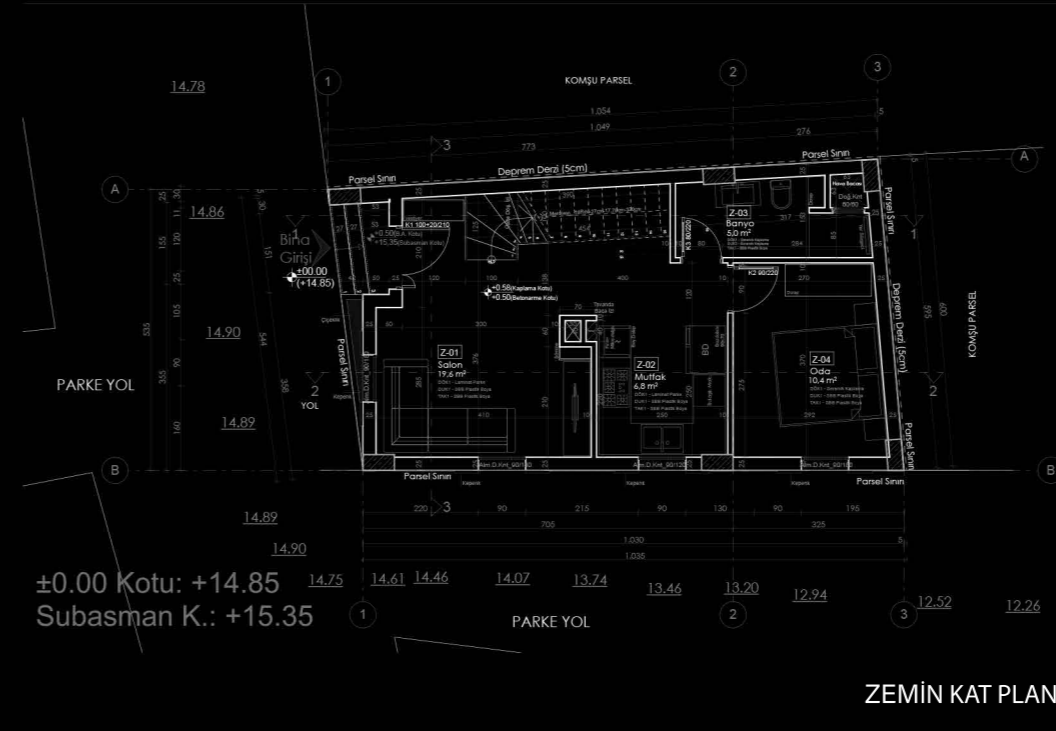

Çeşme Kale Korumanın sınırlayıcı plan notları arasında camının önünde çiçekler açtırmaya çalıştığımız 58 m2 taban alanlı proje.