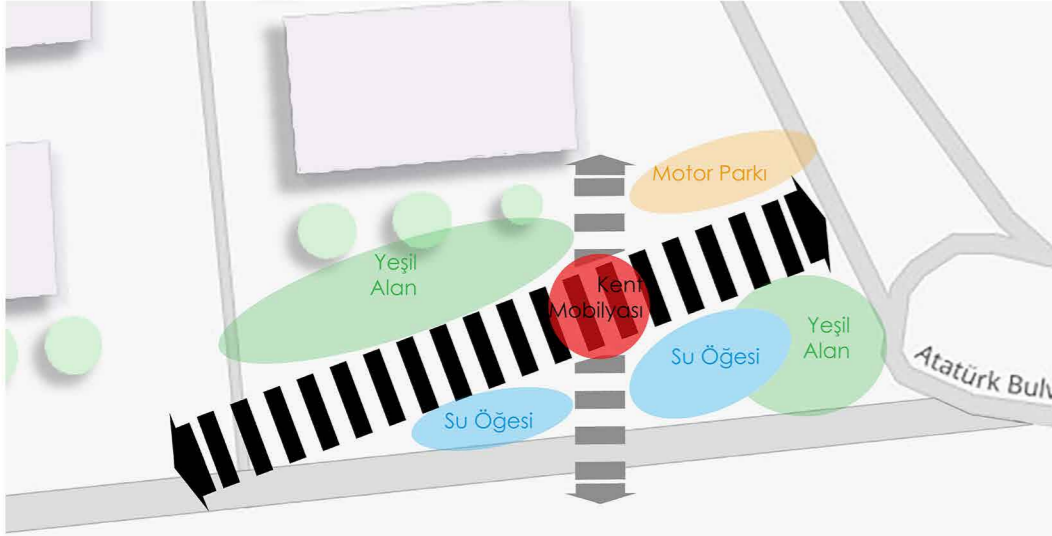

Çeşme Belediyesi
Mehmetçik Parkı Meydan Tasarımı Kent Mobilyası Alternatif-1

LEKE ŞEMASI