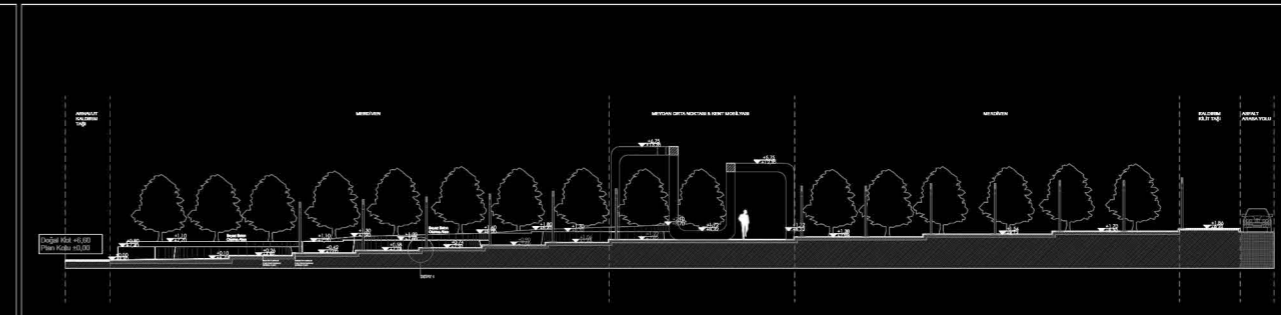

MEYDAN MU 03 1-1 KESİTİ 1/50
MEHMETÇİK PARKI MEYDAN TASARIMI
01.10.2024