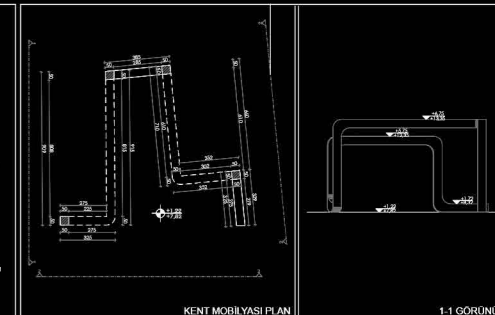

MEYDAN MU 02 MALZEME PLANI 1/50  
 MEHMETÇİK PARKI MEYDAN TASARIMI  
 01.10.2024

MEYDAN MU 03 1-1 KESİTİ 1/50  
 MEHMETÇİK PARKI MEYDAN TASARIMI  
 01.10.2024

MEYDAN MU 04 2-2 KESİTİ 1/50  
 MEHMETÇİK PARKI MEYDAN TASARIMI  
 01.10.2024

MEYDAN MU 05 BETONARME SAKSI PLANI-1 1/50  
 MEHMETÇİK PARKI MEYDAN TASARIMI  
 01.10.2024

MEYDAN MU 05 BETONARME SAKSI PLANI-2 1/50  
 MEHMETÇİK PARKI MEYDAN TASARIMI  
 01.10.2024

KENT MOBİLYASI PLAN 1/50  
 MEHMETÇİK PARKI MEYDAN TASARIMI  
 01.10.2024